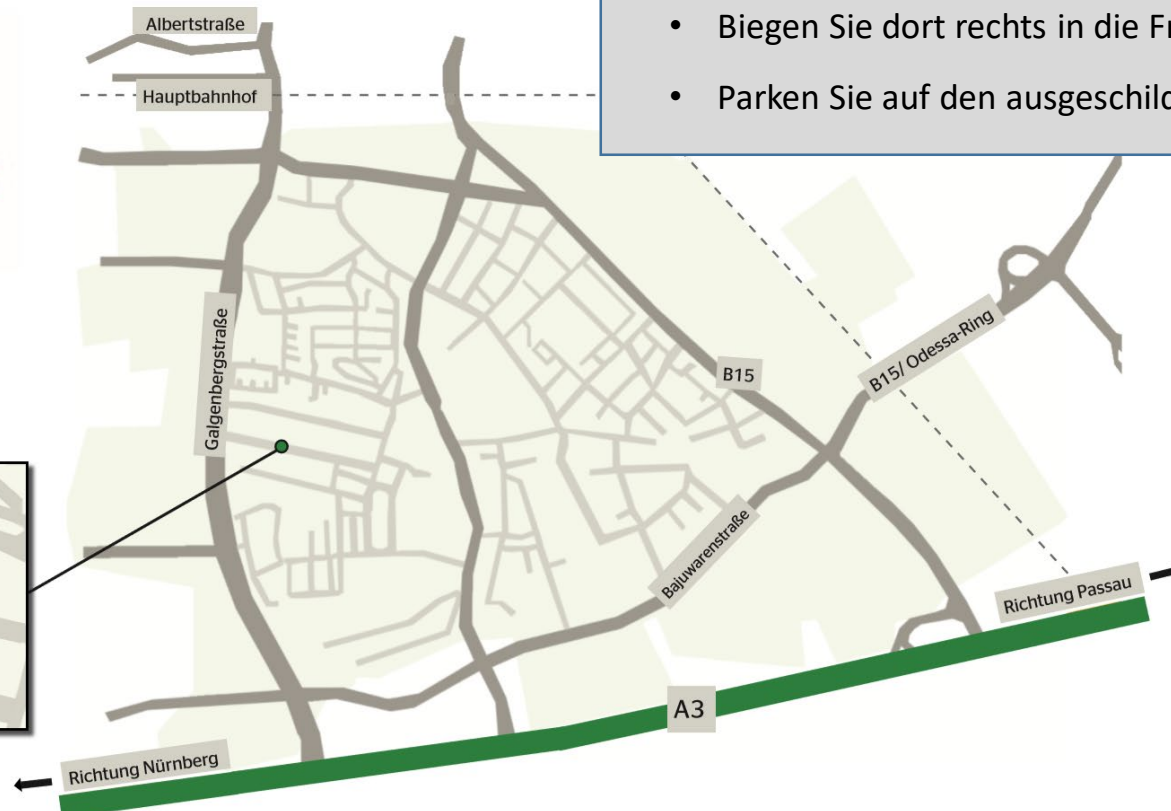

Anfahrtsbeschreibung

TechBase
c/o R-Tech GmbH
Franz-Mayer-Str. 1
93053 Regensburg

- Am Autobahnkreuz Regensburg auf die A 3 Richtung Regensburg-Ost/Passau fahren
- Autobahn an der Ausfahrt 100a Regensburg-Klinikum verlassen
- Biegen Sie an der 1. Ampel rechts ab in Richtung Universität
- Biegen Sie an der 2. Ampel rechts ab in Richtung Universität und bleiben Sie auf der Galgenbergstraße
- Nach ca. 1,5 Km befindet sich die TechBase auf der rechten Seite
- Biegen Sie dort rechts in die Franz-Mayer-Straße ein
- Parken Sie auf den ausgeschilderten **Besucherparkplätzen** hinter dem Gebäude

nach Eintreten der Tech Base rechts halten
 bis zur Glastür am Ende des Gangs;
 Dort befindet sich ein Telefon.
 Bitte wählen Sie für den Zutritt die Nummer: -5107.

Münzen für die Ausfahrt
 gibt es im Gebäude:
 - im 1. Stock:
 SappZ Teamassistenz
 - oder Erdgeschoss:
 Verwaltung TechBase