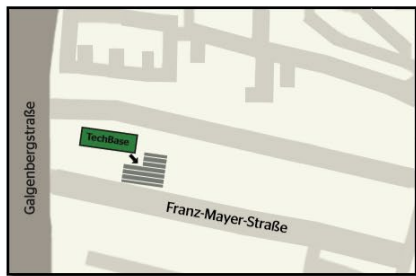

Anfahrtsbeschreibung

TechBase
c/o R-Tech GmbH
Franz-Mayer-Str. 1
93053 Regensburg

- Am Autobahnkreuz Regensburg auf die A 3 Richtung Regensburg-Ost/Passau fahren
- Autobahn an der Ausfahrt 100a Regensburg-Klinikum verlassen
- Biegen Sie an der 1. Ampel rechts ab in Richtung Universität
- Biegen Sie an der 2. Ampel rechts ab in Richtung Universität und bleiben Sie auf der Galgenbergstraße
- Nach ca. 1,5 Km befindet sich die TechBase auf der rechten Seite
- Biegen Sie dort rechts in die Franz-Mayer-Straße ein
- Parken Sie auf den ausgeschilderten **Besucherparkplätzen** hinter dem Gebäude

nach Eintreten der Tech Base rechts halten
 bis zur Glastür am Ende des Gangs;
 Dort befindet sich ein Telefon.
 Bitte wählen Sie für den Zutritt die Nummer: -5107.

Münzen für die Ausfahrt
 gibt es im Gebäude:
 - im 1. Stock:
 SappZ Teamassistenz
 - oder Erdgeschoss:
 Verwaltung TechBase