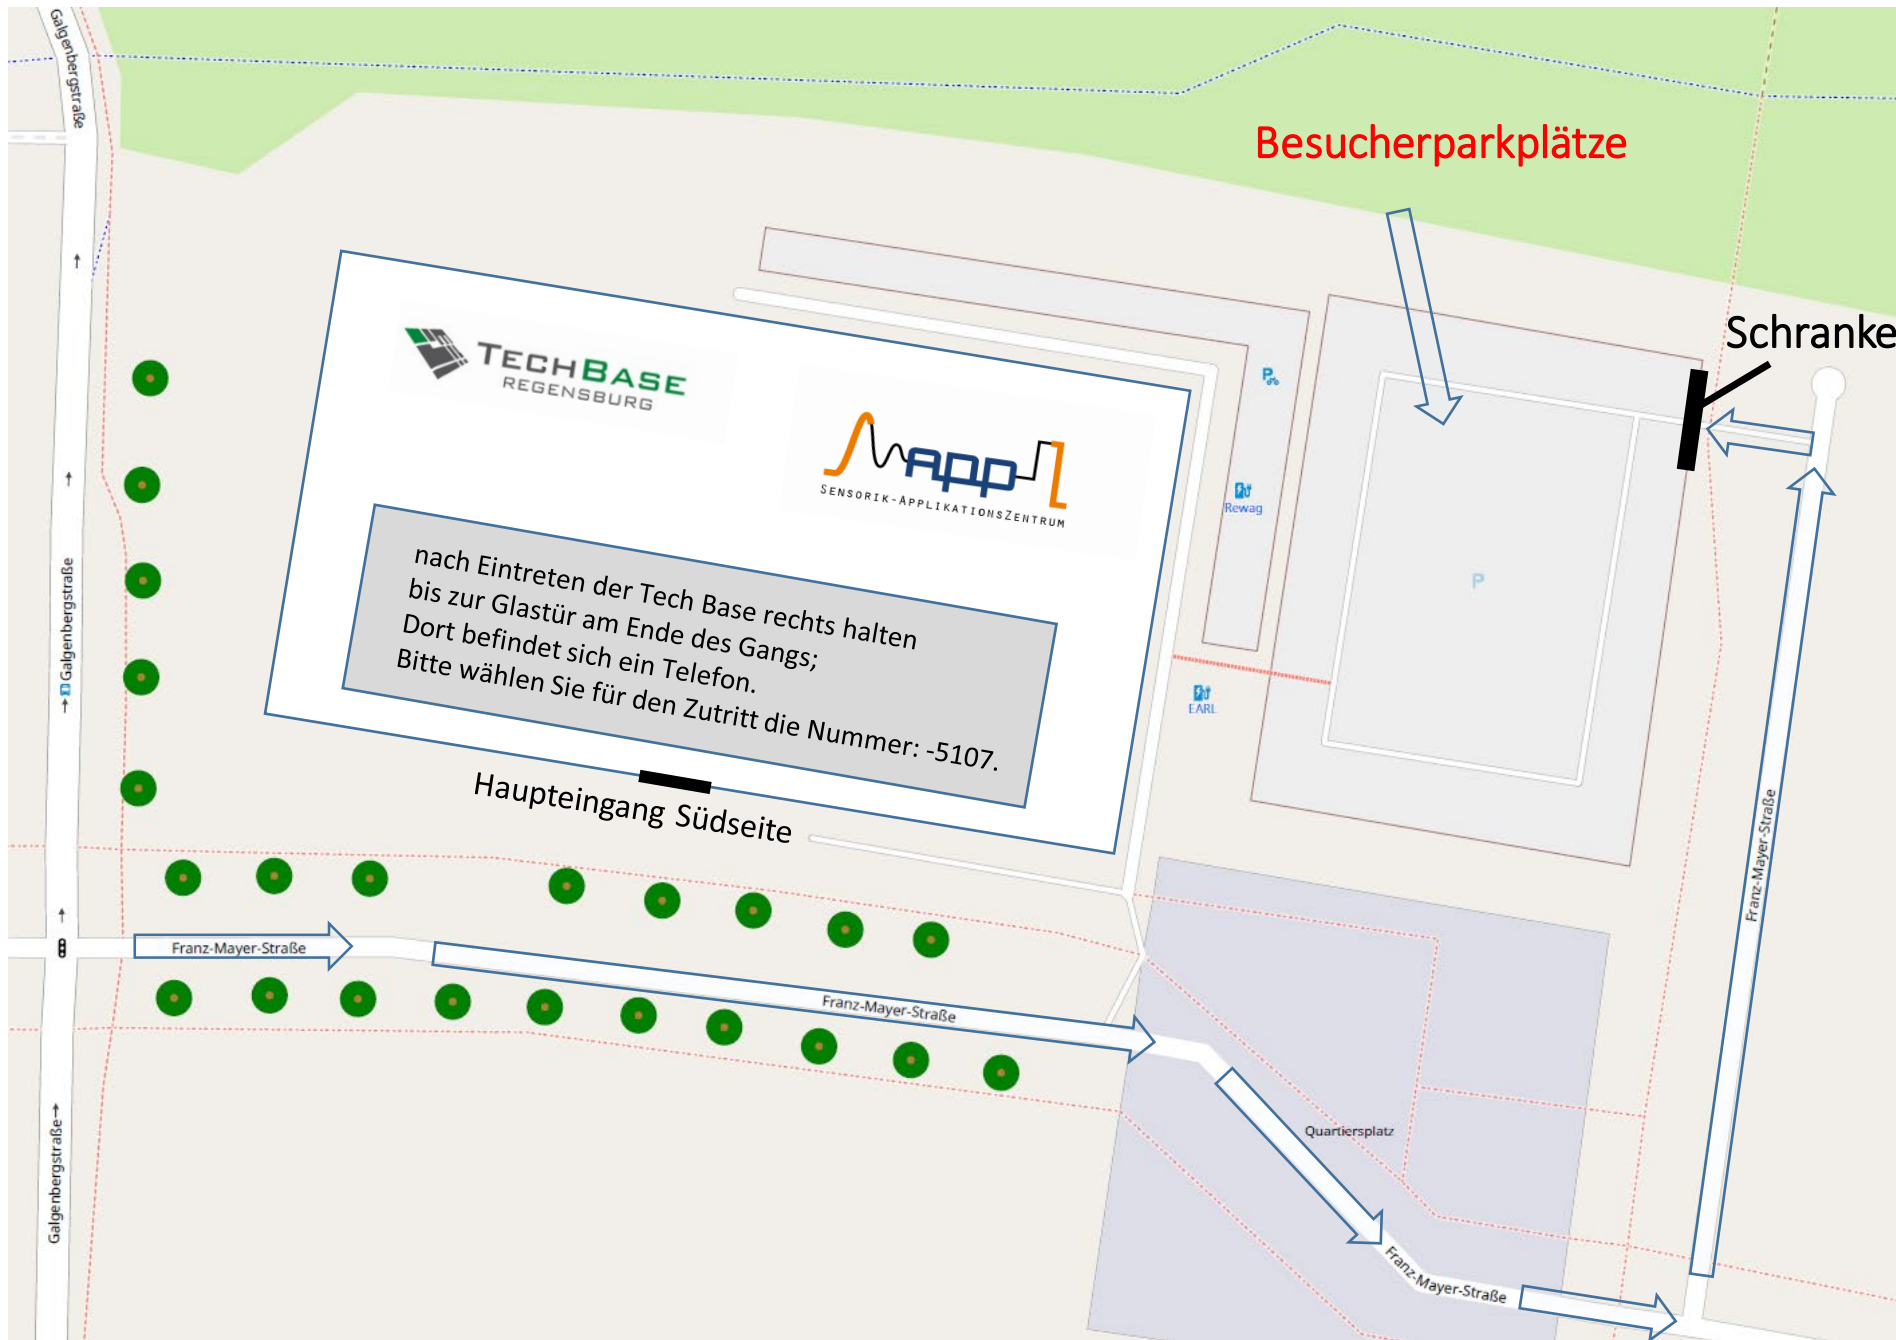

Anfahrtsbeschreibung

TechBase
c/o R-Tech GmbH
Franz-Mayer-Str. 1
93053 Regensburg

- Am Autobahnkreuz Regensburg auf die A 3 Richtung Regensburg-Ost/Passau fahren
- Autobahn an der Ausfahrt 100a Regensburg-Klinikum verlassen
- Biegen Sie an der 1. Ampel rechts ab in Richtung Universität
- Biegen Sie an der 2. Ampel rechts ab in Richtung Universität und bleiben Sie auf der Galgenbergstraße
- Nach ca. 1,5 Km befindet sich die TechBase auf der rechten Seite
- Biegen Sie dort rechts in die Franz-Mayer-Straße ein
- Parken Sie auf den ausgeschilderten **Besucherparkplätzen** hinter dem Gebäude

nach Eintreten der Tech Base rechts halten
 bis zur Glastür am Ende des Gangs;
 Dort befindet sich ein Telefon.
 Bitte wählen Sie für den Zutritt die Nummer: -5107.

Münzen für die Ausfahrt
 gibt es im Gebäude:
 - im 1. Stock:
 SappZ Teamassistenz
 - oder Erdgeschoss:
 Verwaltung TechBase